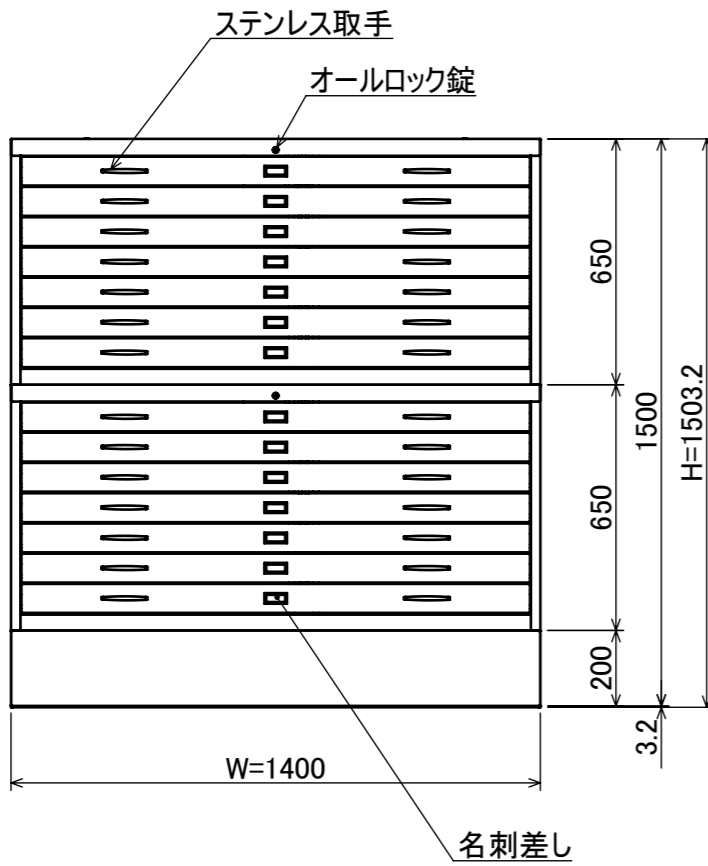

本体・引出前板・ベース  
ステンレスヘアライン仕上

品名	マップケース
----	--------