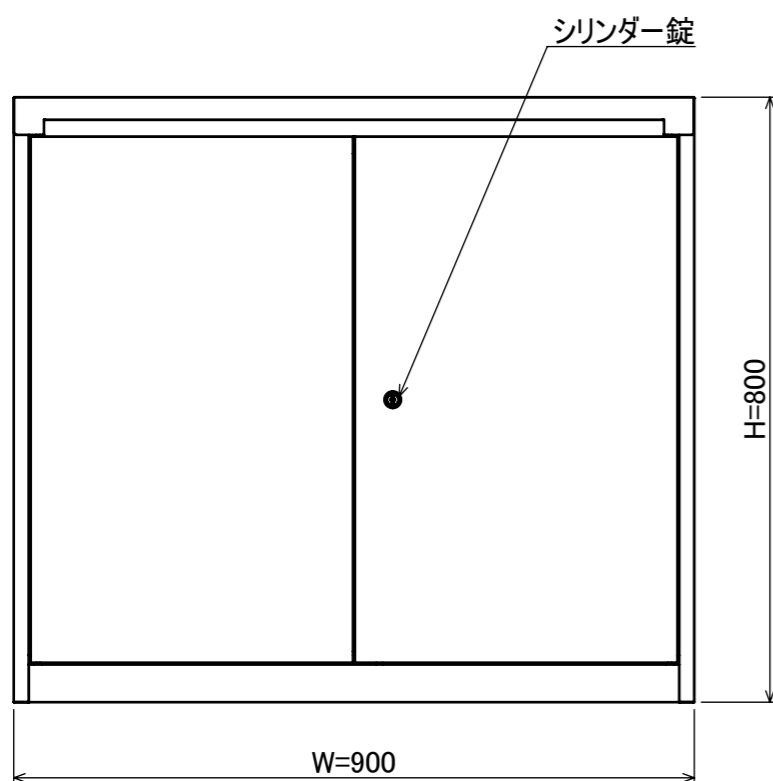

本体・扉
ステンレスヘアライン仕上

棚板
ステンレス

品名	両開きキャビネット
----	-----------