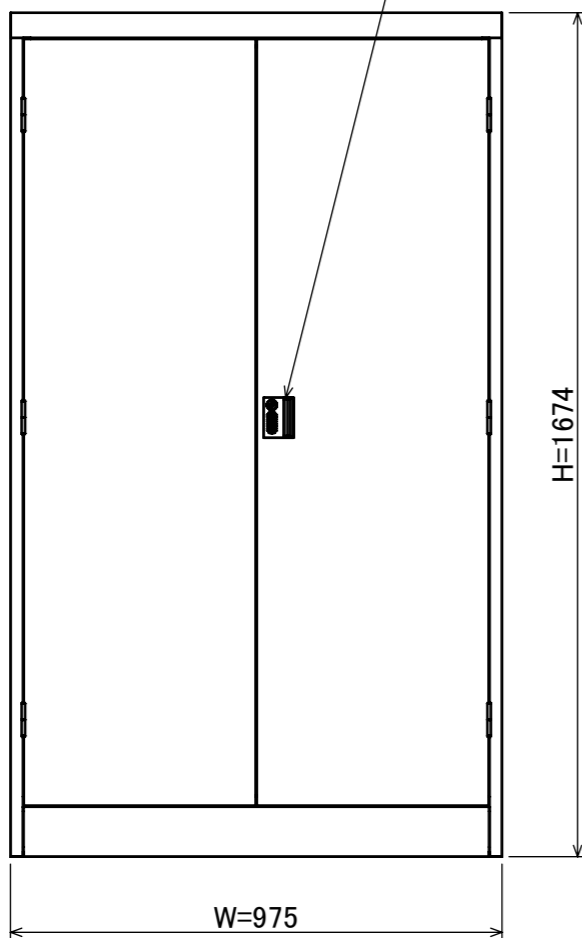

本体・扉
ステンレスヘアライン仕上

棚板
ステンレス

暗証番号錠付取手(樹脂)

品名	大型両開きキャビネット
----	-------------