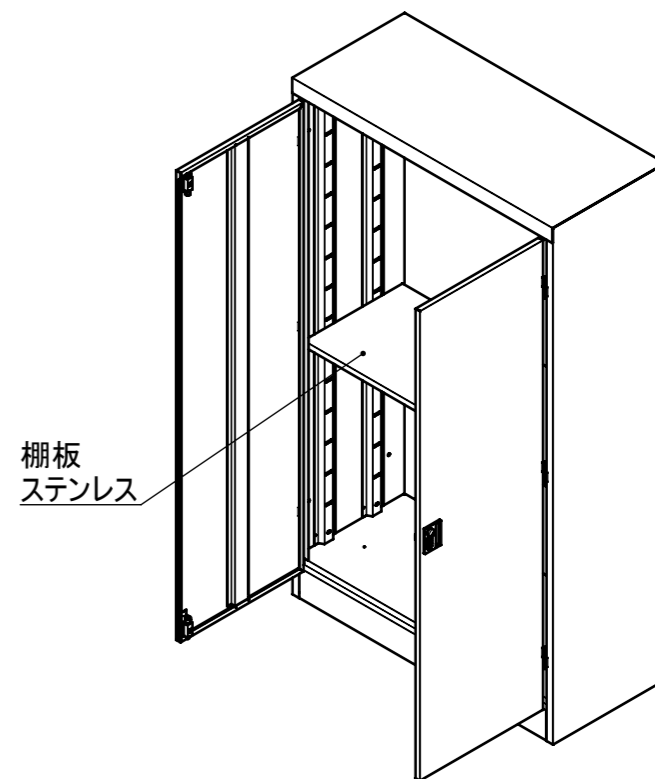

本体・扉
ステンレスヘアライン仕上

棚板
ステンレス

暗証番号錠付取手(樹脂)

品名	大型両開きキャビネット
----	-------------