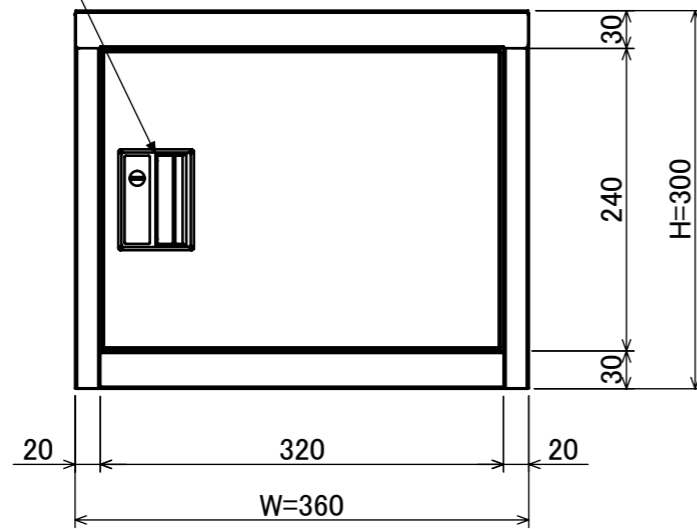

樹脂取手(色:アイボリー)  
(シリンダー錠タイプ)  
(2方抜け)

4- $\phi$ 6  
(床固定用)

型番	塗装	品名	ホテルセフ シングル標準型 シリンダー錠タイプ
HS-1SW	オフホワイト	図番	HS-1S
HS-1SD	木目調・ダークブラウン		
HS-1SL	木目調・ライトブラウン		