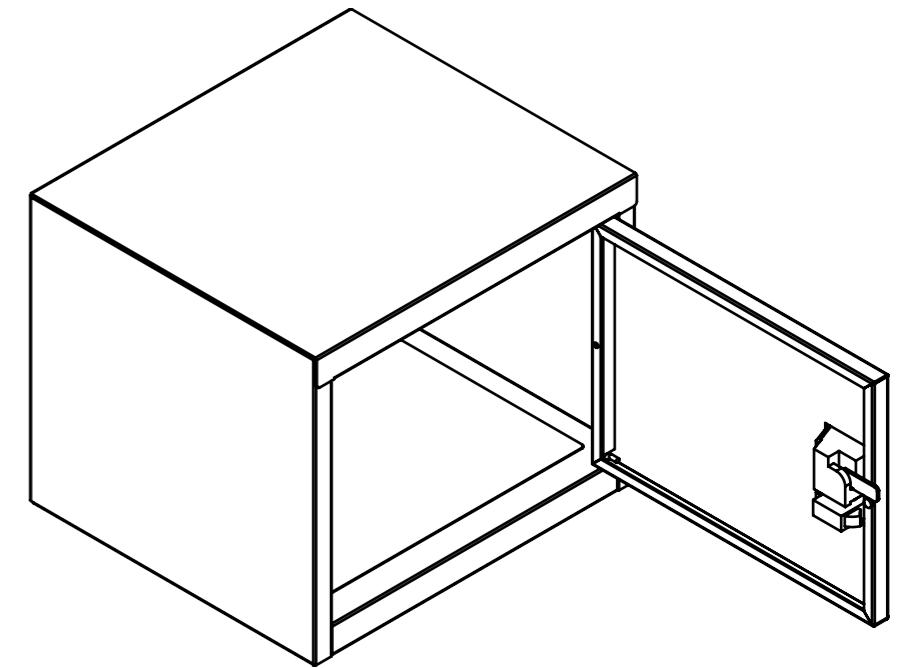

樹脂取手(色:アイボリー)  
(シリンダー錠タイプ)  
(2方抜け)

4- $\phi$ 6  
(床固定用)

型番	塗装	品名	ホテルセフ シングル標準型 シリンダー錠タイプ
HS-1SW	オフホワイト	図番	HS-1S
HS-1SD	木目調・ダークブラウン		
HS-1SL	木目調・ライトブラウン		