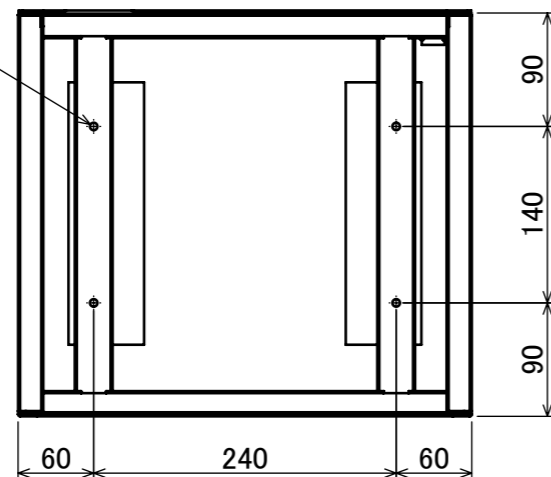

樹脂取手(色:アイボリー)  
(シリンダー錠タイプ)  
(2方抜け)

4- $\phi$ 6  
(床固定用)

型番	塗装	品名	ホテルセフ シングル標準型 シリンダー錠タイプ
HS-1SW	オフホワイト	図番	HS-1S
HS-1SD	木目調・ダークブラウン		
HS-1SL	木目調・ライトブラウン		