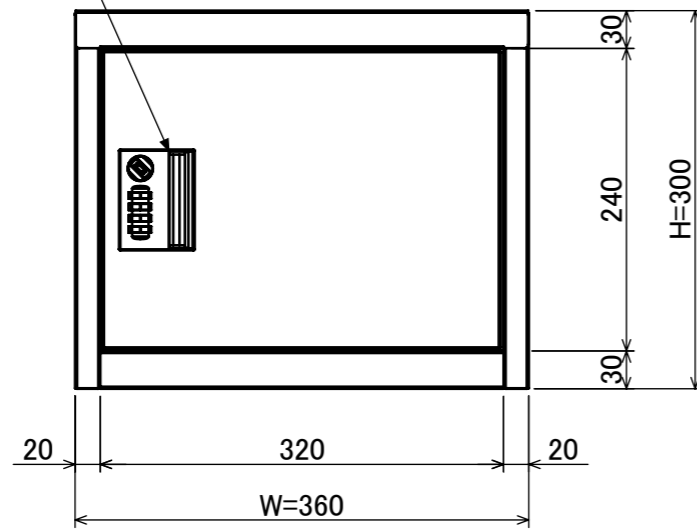

樹脂取手(色:コールドグレー)  
 (暗証番号錠タイプ)  
 (マスターキー1本付)

4- $\phi$ 6  
 (床固定用)

型番	塗装	品名	ホテルセイフ シングル標準型 暗証番号錠タイプ <sup>®</sup>
HS-1AW	オフホワイト	図番	HS-1A
HS-1AD	木目調・ダークブラウン		
HS-1AL	木目調・ライトブラウン		