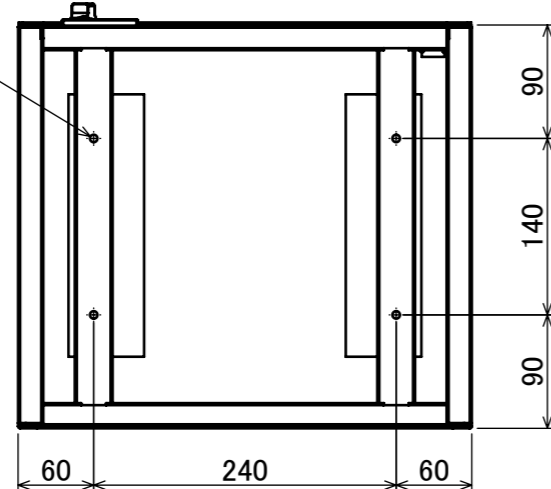

樹脂取手(色:コールドグレー)  
 (暗証番号錠タイプ)  
 (マスターキー1本付)

4- $\phi$ 6  
 (床固定用)

型番	塗装	品名	ホテルセイフ シングル標準型 暗証番号錠タイプ <sup>®</sup>
HS-1AW	オフホワイト	図番	HS-1A
HS-1AD	木目調・ダークブラウン		
HS-1AL	木目調・ライトブラウン		