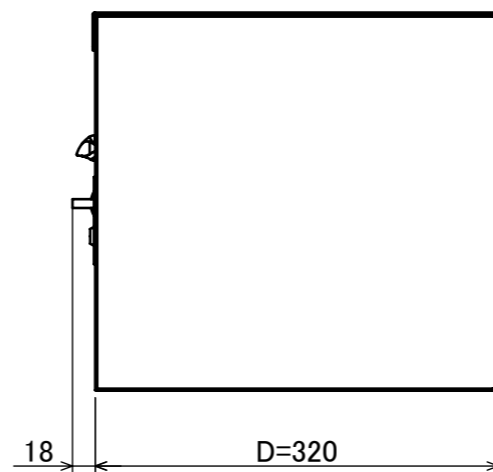

箱型取手
(色:シルバーメタリック)
(型式:A-5-A-2(タキゲン))

電池錠(色:白)
(マスターキー別途)

4-φ6
(床固定用)

| 型番 | 塗装 | 品名 | ホテルセーフ シングル標準型 テンキー錠タイプ |
|--------|-------------|----|-------------------------|
| HS-1TW | オフホワイト | 図番 | HS-1T |
| HS-1TD | 木目調・ダークブラウン | | |
| HS-1TL | 木目調・ライトブラウン | | |