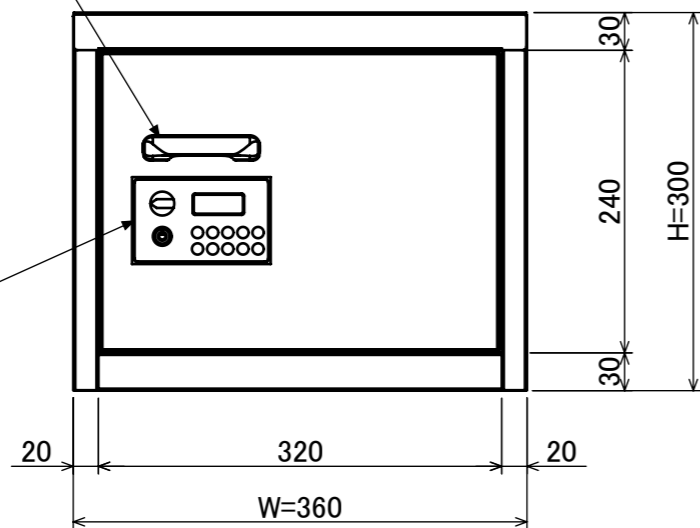

箱型取手
(色:シルバーメタリック)
(型式:A-5-A-2(タキゲン))

電池錠(色:白)
(マスターキー別途)

4-φ6
(床固定用)

| 型番 | 塗装 | 品名 | ホテルセーフ シングル標準型 テンキー錠タイプ |
|--------|-------------|----|-------------------------|
| HS-1TW | オフホワイト | 図番 | HS-1T |
| HS-1TD | 木目調・ダークブラウン | | |
| HS-1TL | 木目調・ライトブラウン | | |