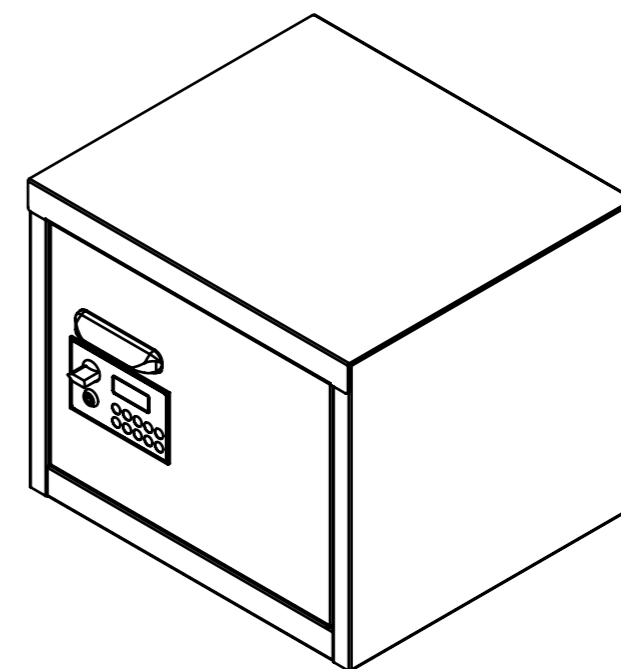

箱型取手
(色:シルバーメタリック)
(型式:A-5-A-2(タキゲン))

電池錠(色:白)
(マスターキー別途)

4-φ6
(床固定用)

| 型番 | 塗装 | 品名 | ホテルセーフ シングル標準型 テンキー錠タイプ |
|--------|-------------|----|-------------------------|
| HS-1TW | オフホワイト | 図番 | HS-1T |
| HS-1TD | 木目調・ダークブラウン | | |
| HS-1TL | 木目調・ライトブラウン | | |