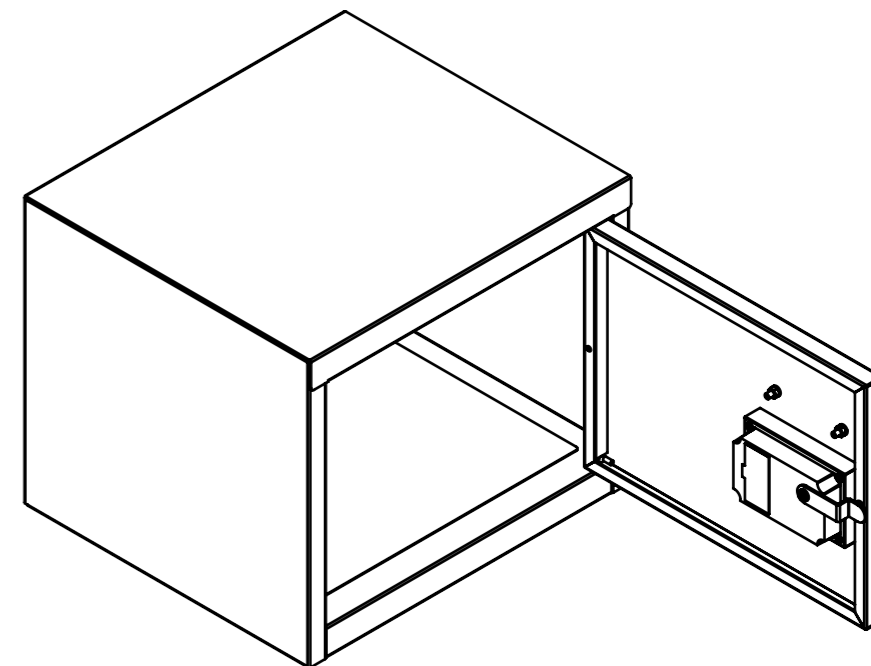

箱型取手
(色:シルバーメタリック)
(型式:A-5-A-2(タキゲン))

電池錠(色:白)
(マスターキー別途)

4-φ6
(床固定用)

| 型番 | 塗装 | 品名 | ホテルセーフ シングル標準型 テンキー錠タイプ |
|--------|-------------|----|-------------------------|
| HS-1TW | オフホワイト | 図番 | HS-1T |
| HS-1TD | 木目調・ダークブラウン | | |
| HS-1TL | 木目調・ライトブラウン | | |