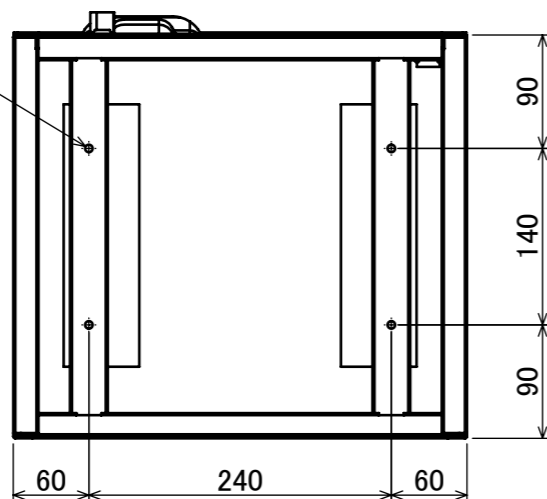

箱型取手
(色:シルバーメタリック)
(型式:A-5-A-2(タキゲン))

電池錠(色:白)
(マスターキー別途)

4-φ6
(床固定用)

| 型番 | 塗装 | 品名 | ホテルセーフ シングル標準型 テンキー錠タイプ |
|--------|-------------|----|-------------------------|
| HS-1TW | オフホワイト | 図番 | HS-1T |
| HS-1TD | 木目調・ダークブラウン | | |
| HS-1TL | 木目調・ライトブラウン | | |