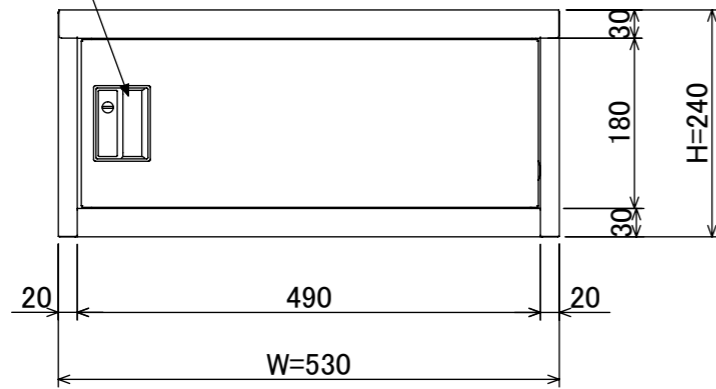

樹脂取手(色:アイボリー)  
(シリンダー錠タイプ)  
(2方抜け)

膜付グロメット  
開口最大φ36

4-φ6  
(床固定用)

型番	塗装	品名	ホテルセーフ PC収納 シリンダー錠タイプ
HS-2SW	オフホワイト	図番	HS-2S
HS-2SD	木目調・ダークブラウン		
HS-2SL	木目調・ライトブラウン		