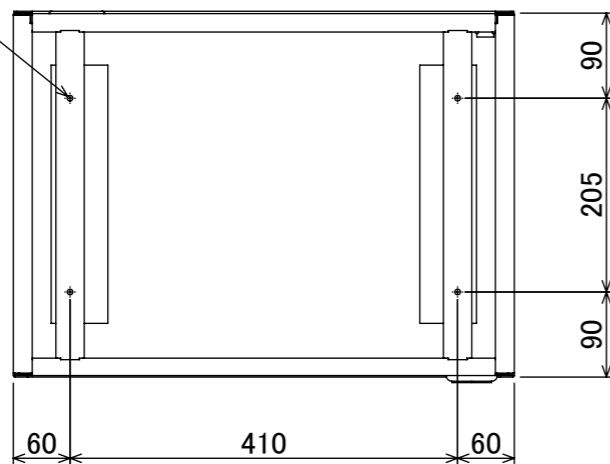

樹脂取手(色:アイボリー)  
(シリンダー錠タイプ)  
(2方抜け)

膜付グロメット  
開口最大φ36

4-φ6  
(床固定用)

型番	塗装	品名	ホテルセーフ PC収納 シリンダー錠タイプ
HS-2SW	オフホワイト	図番	HS-2S
HS-2SD	木目調・ダークブラウン		
HS-2SL	木目調・ライトブラウン		