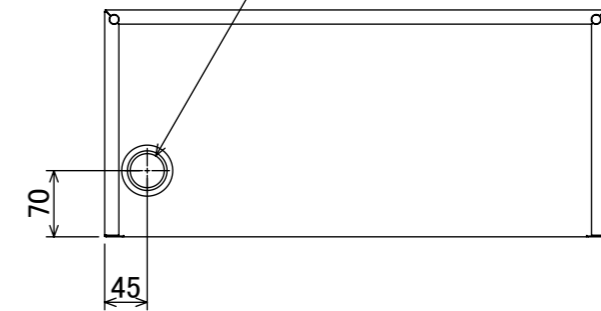

樹脂取手(色:アイボリー)  
(シリンダー錠タイプ)  
(2方抜け)

膜付グロメット  
開口最大φ36

4-φ6  
(床固定用)

型番	塗装	品名	ホテルセーフ PC収納 シリンダー錠タイプ
HS-2SW	オフホワイト	図番	HS-2S
HS-2SD	木目調・ダークブラウン		
HS-2SL	木目調・ライトブラウン		