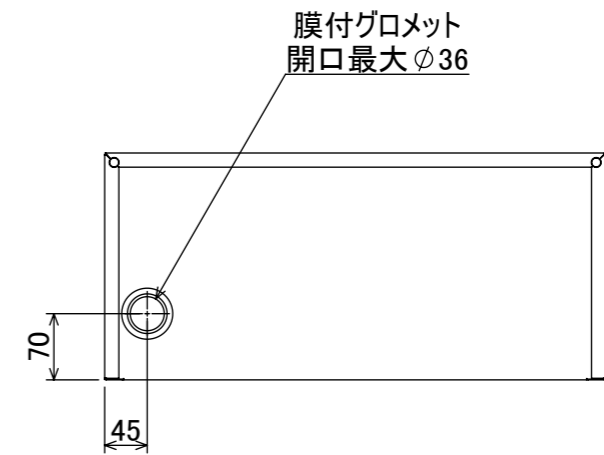

樹脂取手(色:コールドグレー)
(暗証番号錠タイプ)
(マスターキー1本付)

型番	塗装	品名	ホテルセーフ PC収納 暗証番号錠タイプ
HS-2AW	オフホワイト	図番	
HS-2AD	木目調・ダークブラウン		
HS-2AL	木目調・ライトブラウン	HS-2A	