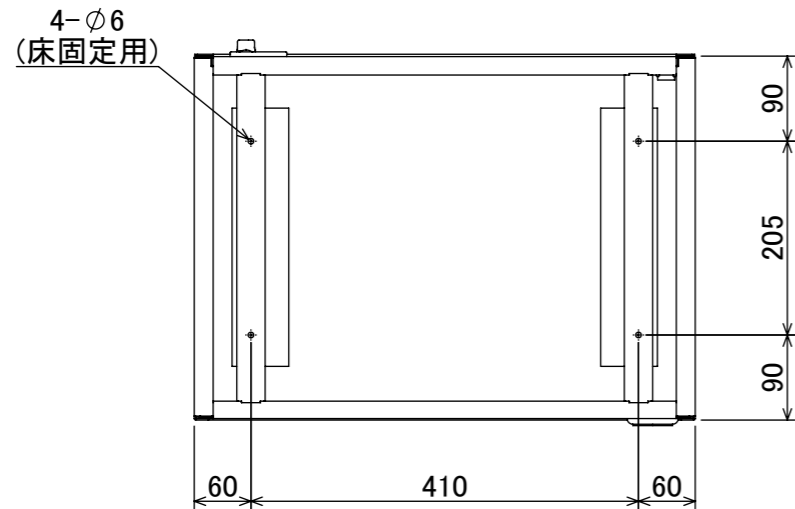

樹脂取手(色:コールドグレー)
(暗証番号錠タイプ)
(マスターキー1本付)

型番	塗装	品名	ホテルセーフ PC収納 暗証番号錠タイプ
HS-2AW	オフホワイト	図番	
HS-2AD	木目調・ダークブラウン		
HS-2AL	木目調・ライトブラウン	HS-2A	