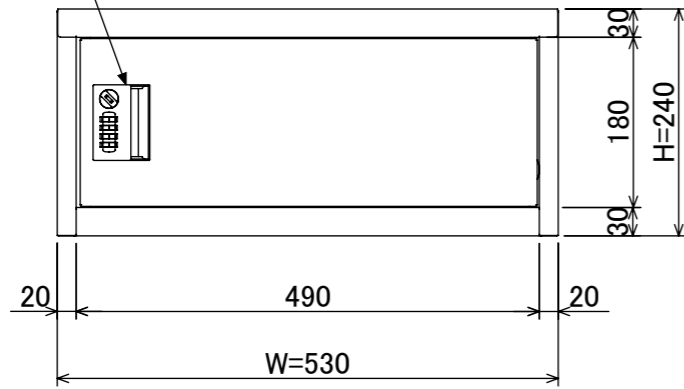

樹脂取手(色:コールドグレー)
(暗証番号錠タイプ)
(マスターキー1本付)

型番	塗装	品名	ホテルセーフ PC収納 暗証番号錠タイプ
HS-2AW	オフホワイト	図番	
HS-2AD	木目調・ダークブラウン		
HS-2AL	木目調・ライトブラウン	HS-2A	