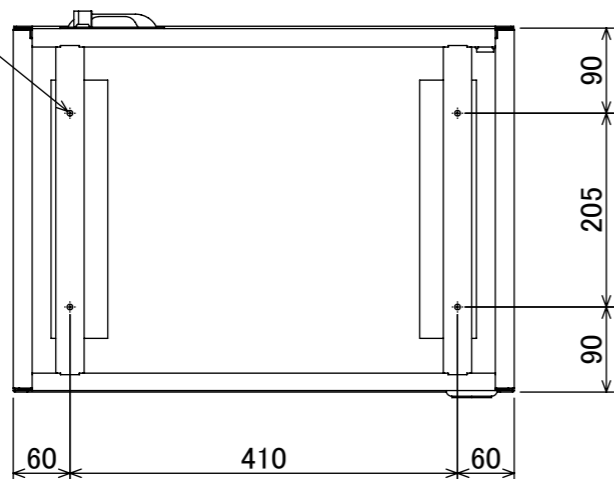

箱型取手
(色:シルバーメタリック)
(型式:A-5-A-2(タキゲン))

電池錠(色:白)
(マスターキー別途)

4-φ6
(床固定用)

型番	塗装	品名	ホテルセーフ PC収納 テンキー錠タイプ
HS-2TW	オフホワイト	図番	HS-2T
HS-2TD	木目調・ダークブラウン		
HS-2TL	木目調・ライトブラウン		