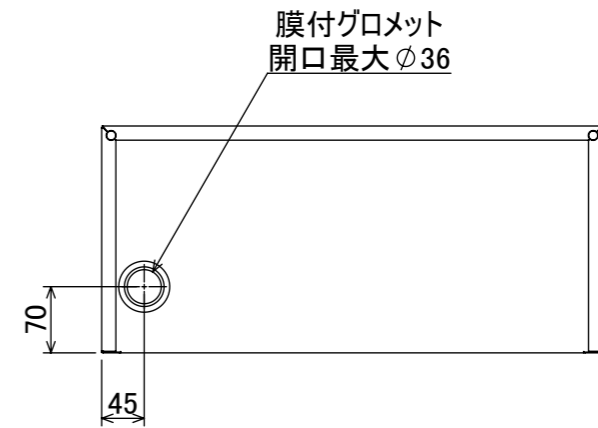

箱型取手
(色:シルバーメタリック)
(型式:A-5-A-2(タキゲン))

電池錠(色:白)
(マスターキー別途)

4-φ6
(床固定用)

型番	塗装	品名	ホテルセーフ PC収納 テンキー錠タイプ
HS-2TW	オフホワイト	図番	HS-2T
HS-2TD	木目調・ダークブラウン		
HS-2TL	木目調・ライトブラウン		