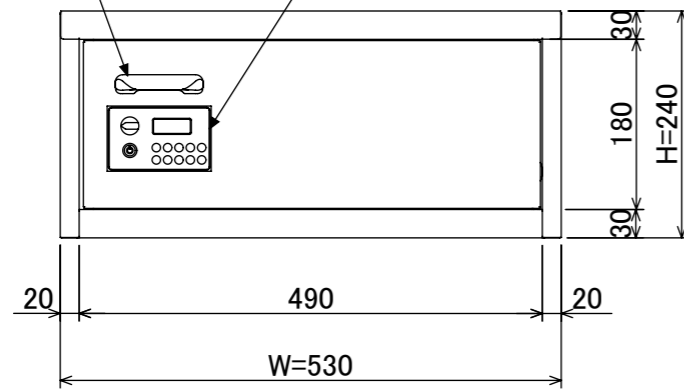

箱型取手
(色:シルバーメタリック)
(型式:A-5-A-2(タキゲン))

電池錠(色:白)
(マスターキー別途)

4-φ6
(床固定用)

型番	塗装	品名	ホテルセーフ PC収納 テンキー錠タイプ
HS-2TW	オフホワイト	図番	HS-2T
HS-2TD	木目調・ダークブラウン		
HS-2TL	木目調・ライトブラウン		