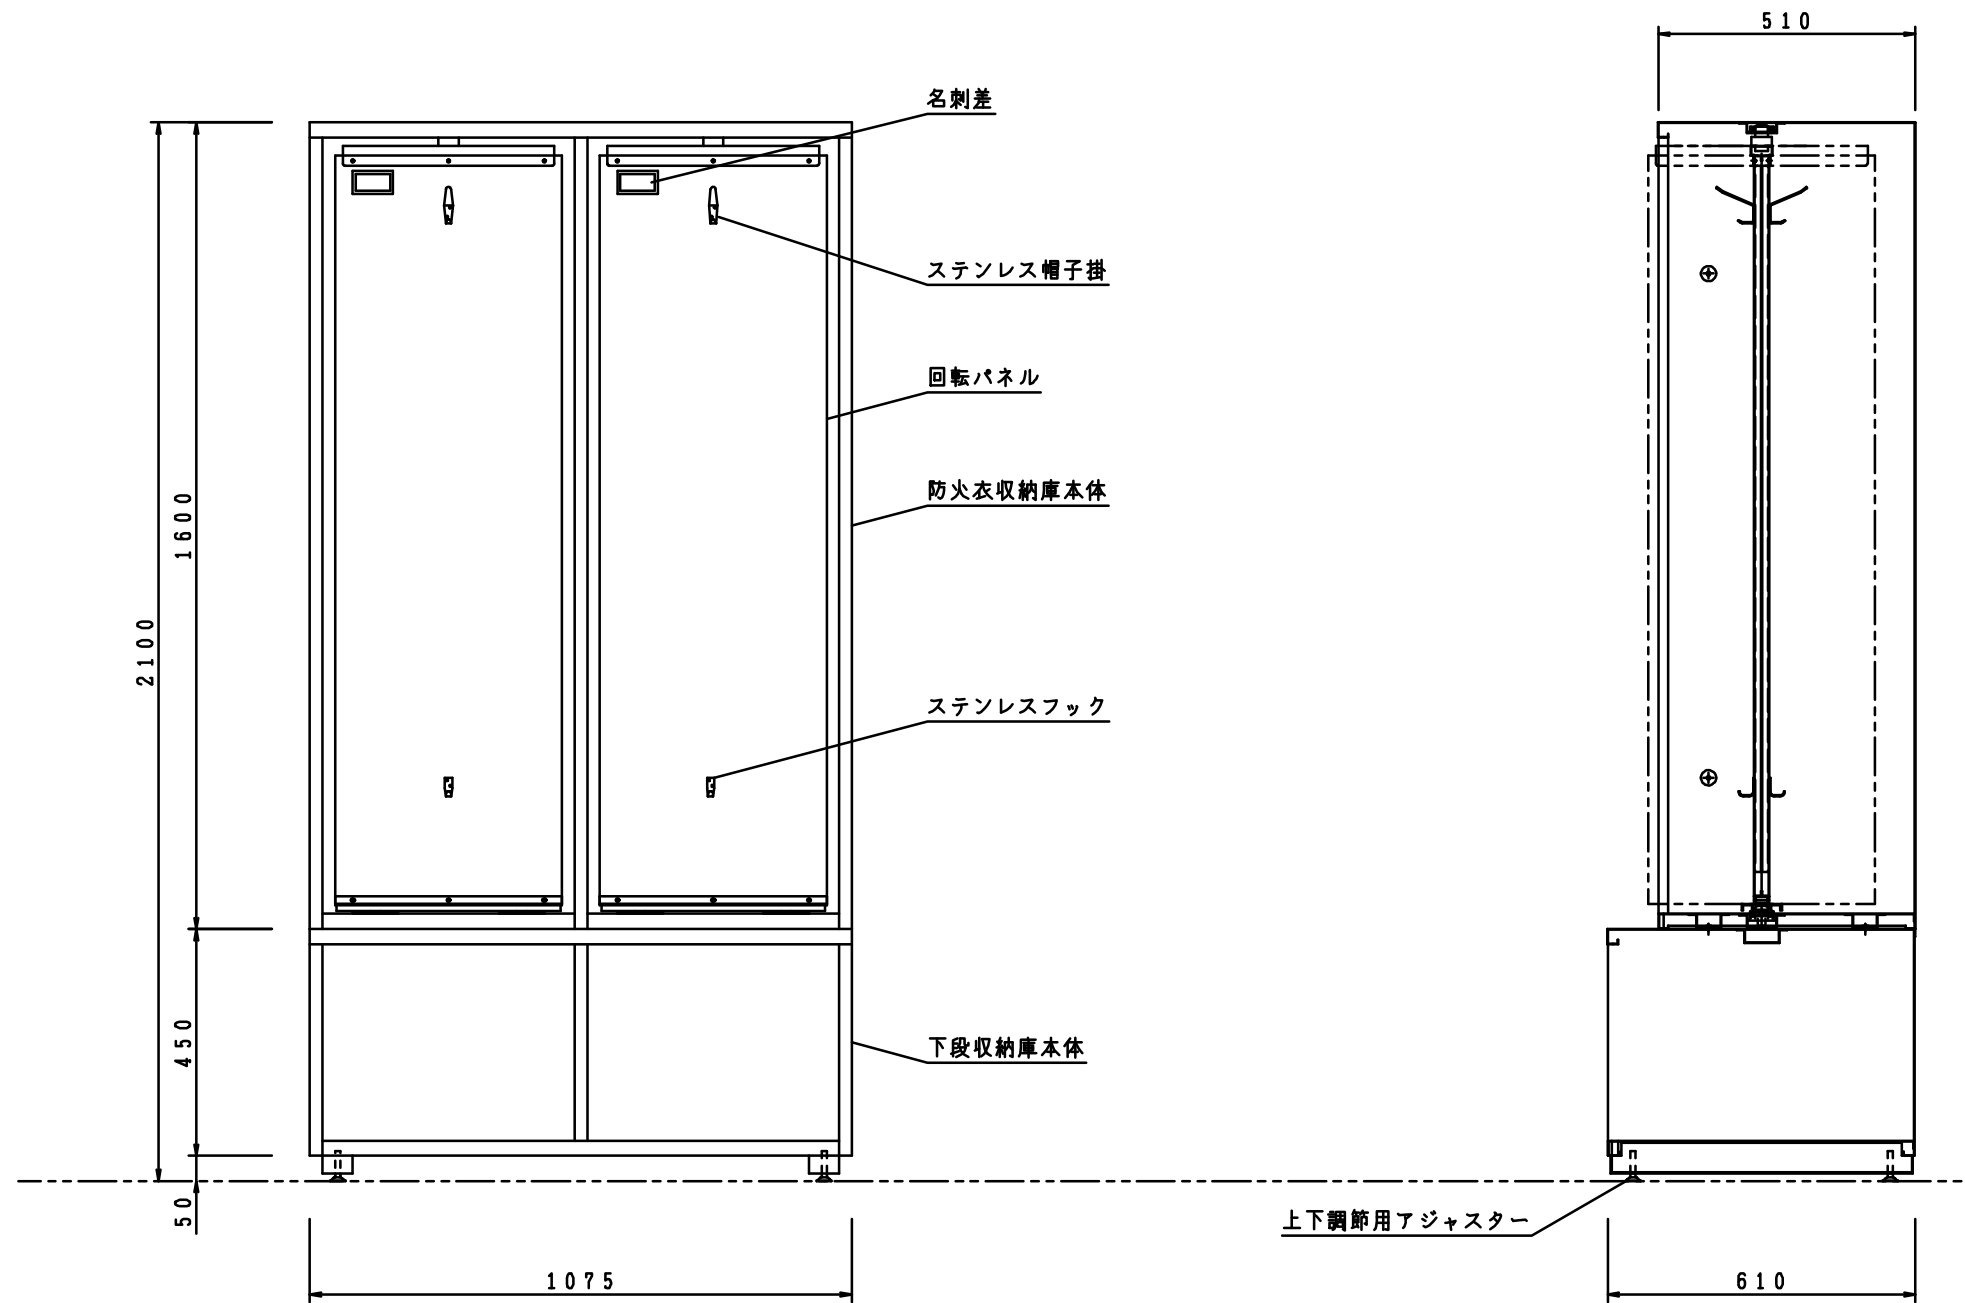

防火衣収納庫本体横断面

下段収納庫本体横断面

品名	防火衣A(2連)
型番	BL-A2