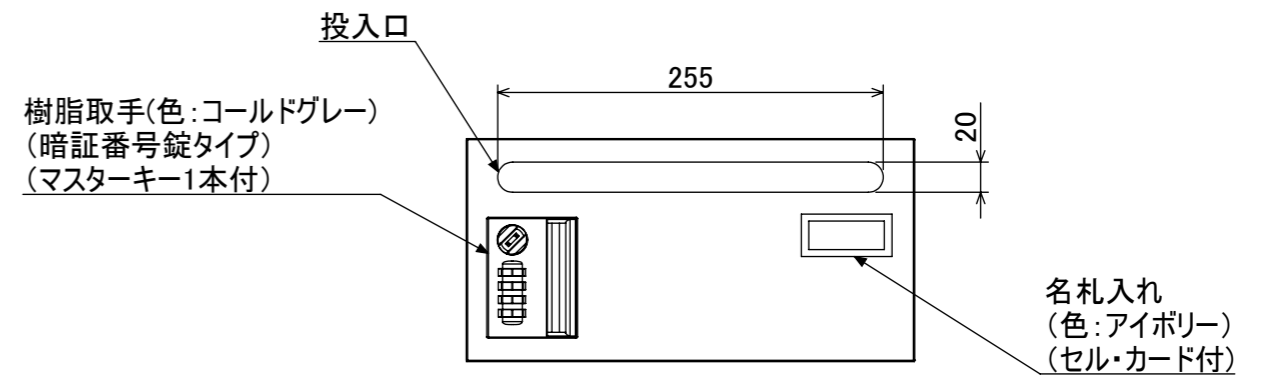

転倒防止金具 (t1.6)  
(アンカー孔 φ10) (付属品)

暗証番号錠扉

品名	メールボックス(2列8段)暗証番号錠タイプ
図番	MB-208A