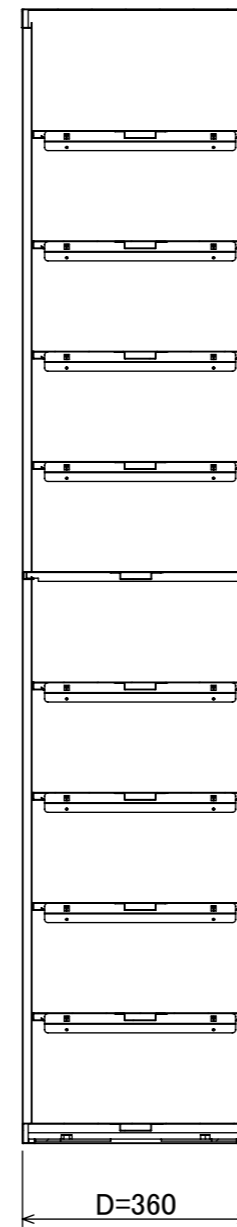

壁面固定金具
(SECC t=1.6)

固定棚

品名	シューズボックス(団体用)
図番	SB0-060