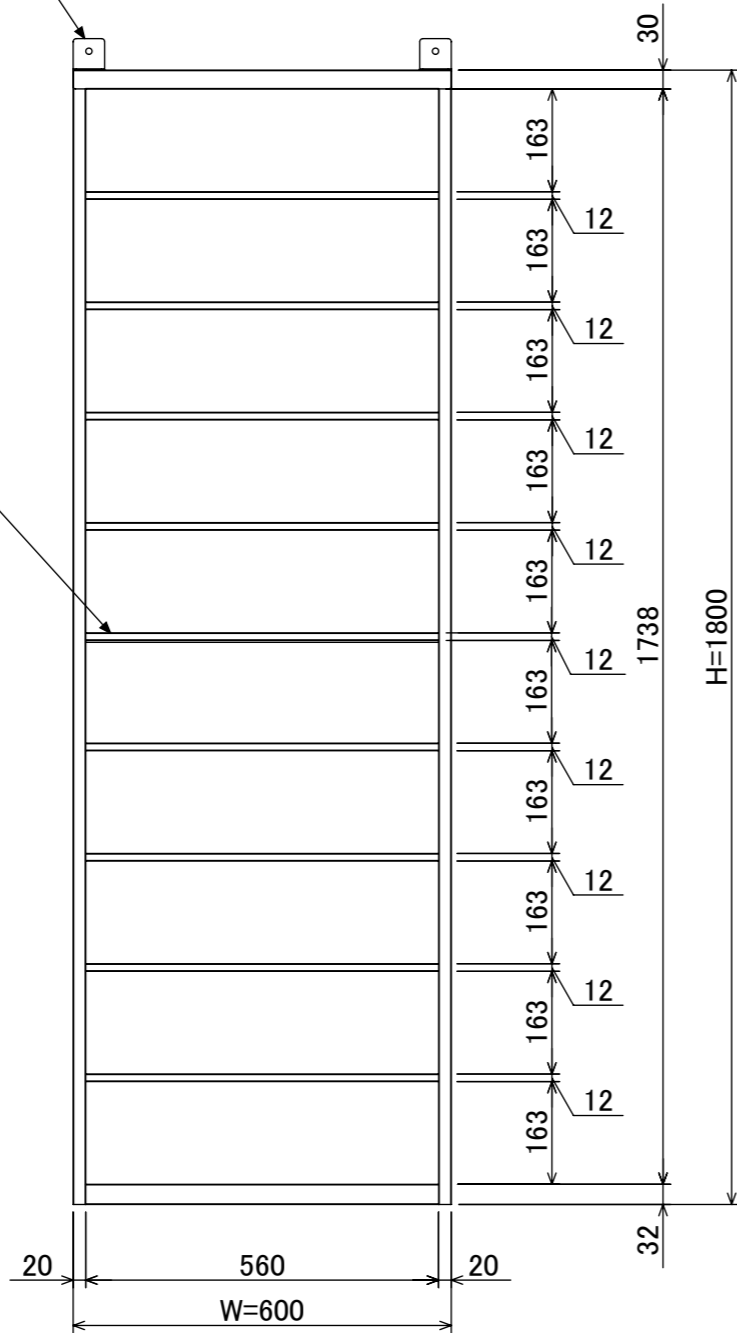

壁面固定金具
(SECC t=1.6)

固定棚

品名	シューズボックス(団体用)
図番	SB0-060