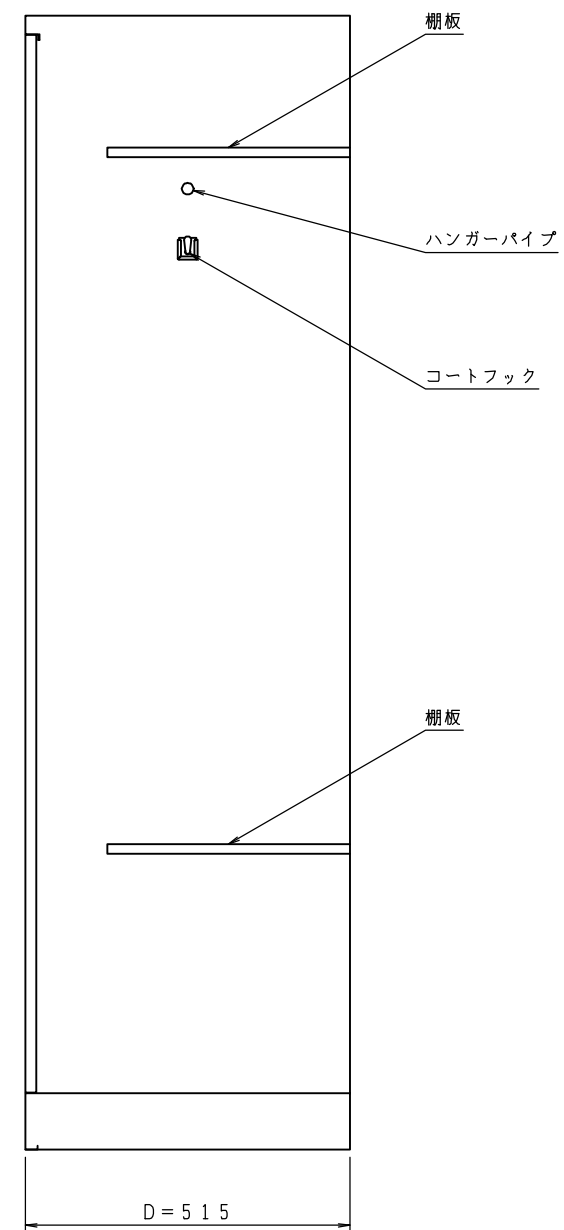

樹脂取手（色：コールドグレー）
（暗証番号錠タイプ）
（マスターキー1本付）

| | |
|----|----------------------|
| 品名 | 着替えロッカー（4人用）暗証番号錠タイプ |
| 型番 | PCLA-401 |