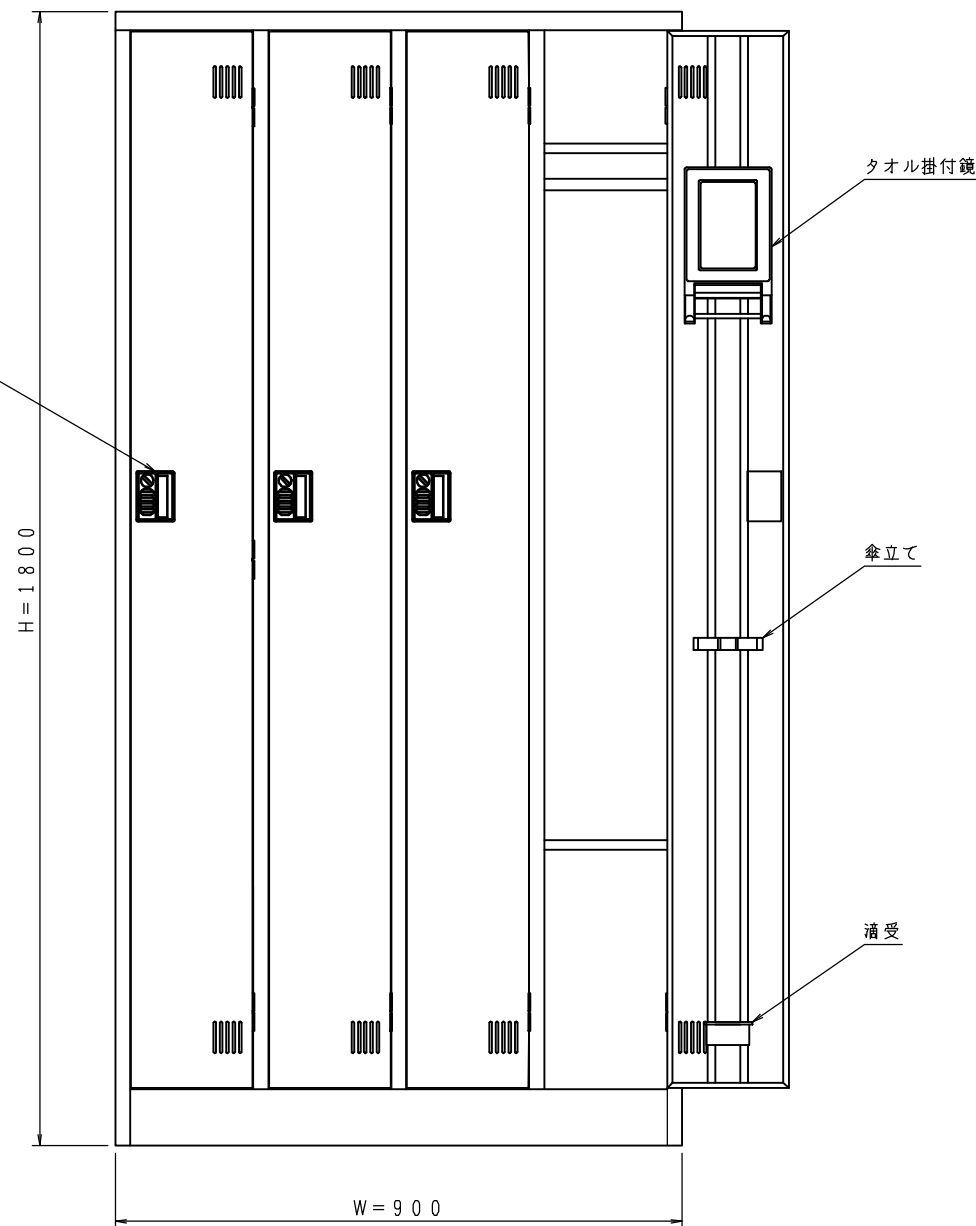

樹脂取手（色：コールドグレー）
（暗証番号錠タイプ）
（マスターキー1本付）

| | |
|----|----------------------|
| 品名 | 着替えロッカー（4人用）暗証番号錠タイプ |
| 型番 | PCLA-401 |