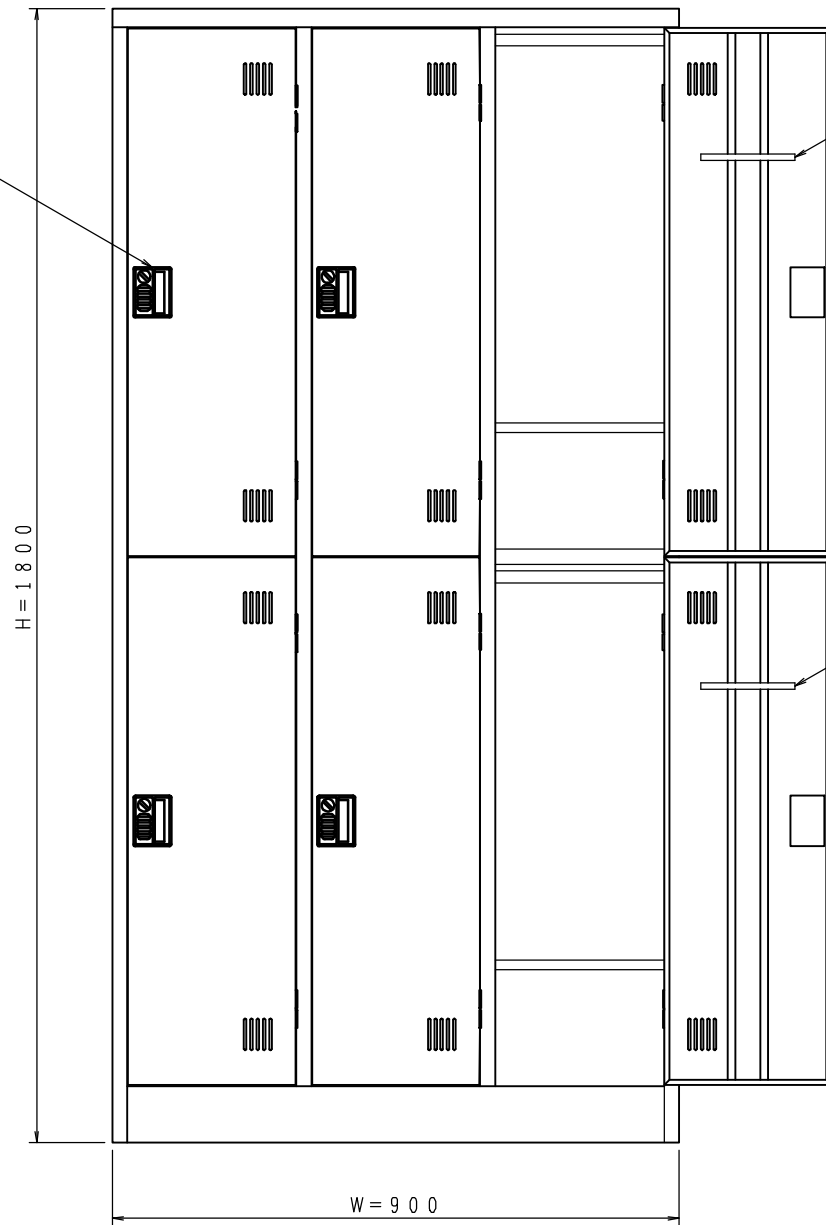

樹脂取手 (色: コールドグレー)
 (暗証番号錠タイプ)
 (マスターキー1本付)

品名	着替えロッカー(6人用)暗証番号錠タイプ
型番	PCLA-302