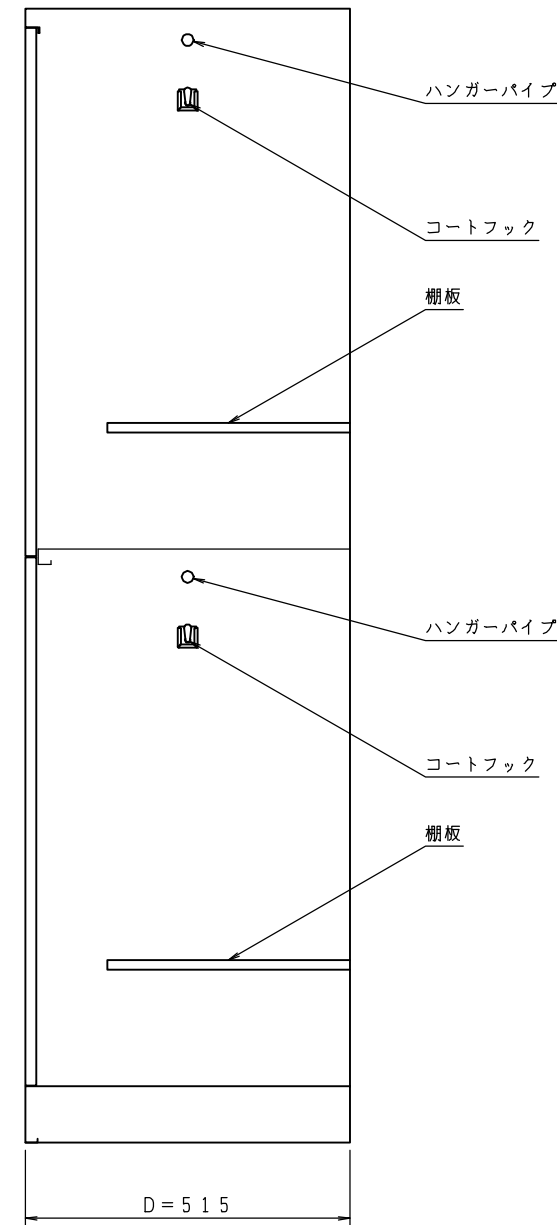

樹脂取手 (色: コールドグレー)
 (暗証番号錠タイプ)
 (マスターキー1本付)

品名	着替えロッカー(6人用)暗証番号錠タイプ
型番	PCLA-302