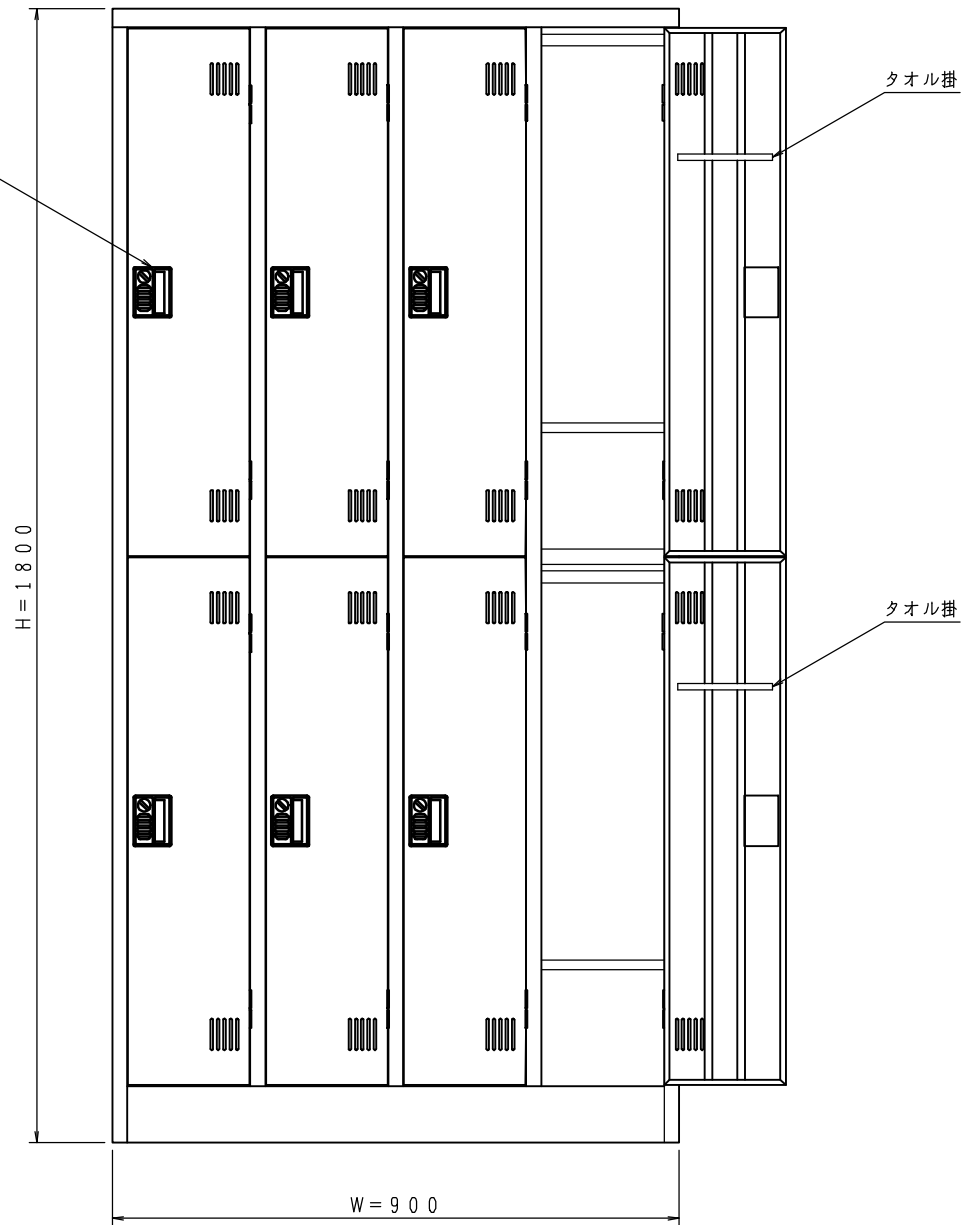

樹脂取手 (色: コールドグレー)
 (暗証番号錠タイプ)
 (マスターキー1本付)

品名	着替えロッカー(8人用)暗証番号錠タイプ
型番	PCLA-402