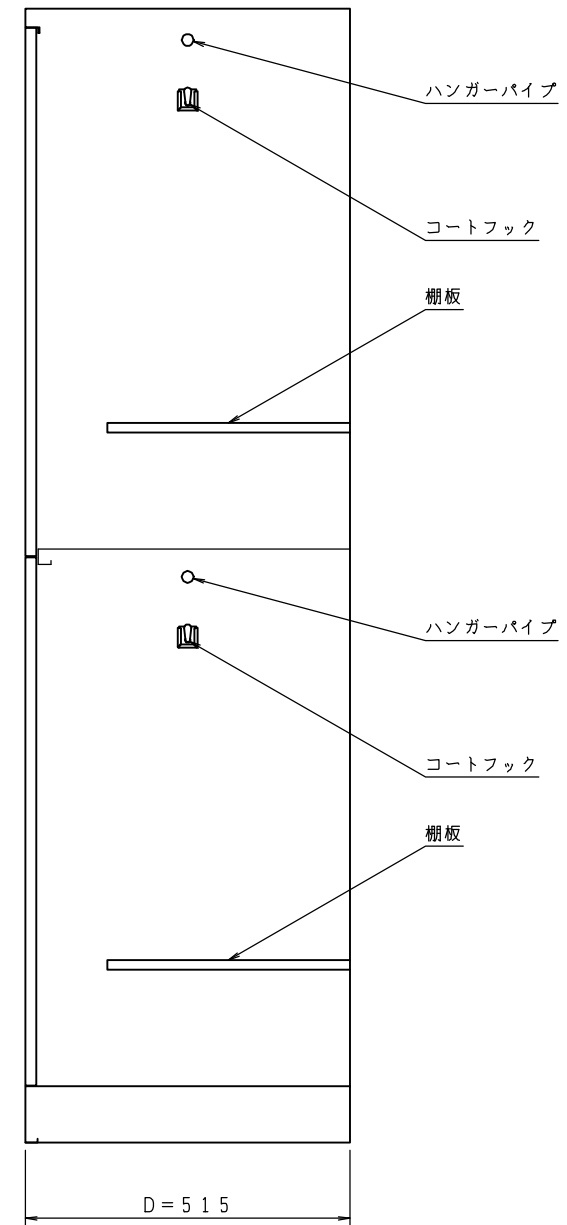

樹脂取手 (色: コールドグレー)
 (暗証番号錠タイプ)
 (マスターキー1本付)

品名	着替えロッカー(8人用)暗証番号錠タイプ
型番	PCLA-402