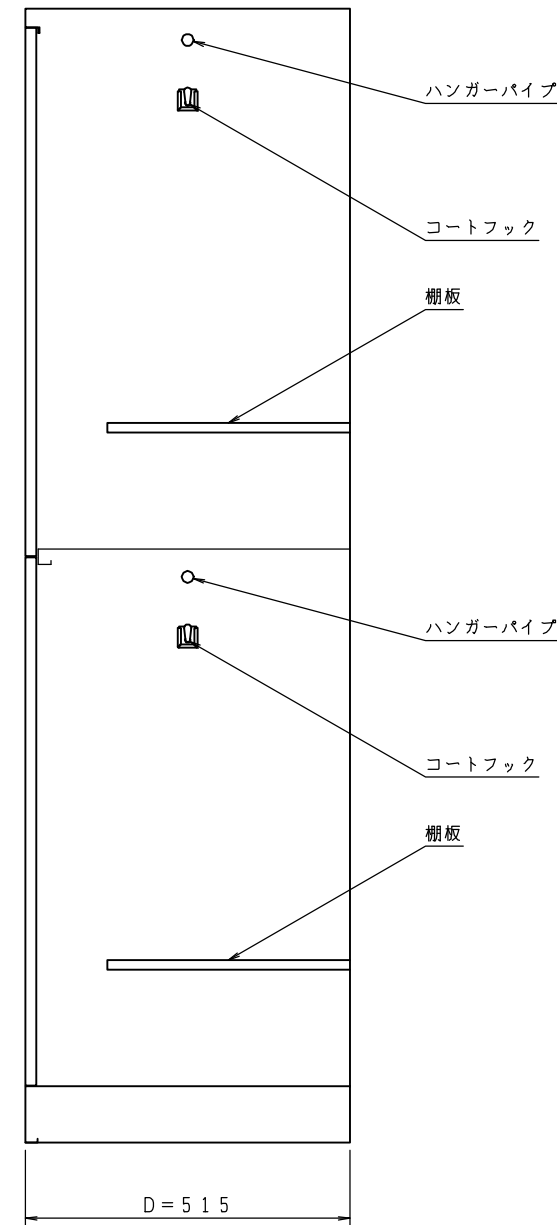

樹脂取手 (色: アイボリー)
 (シリンダー錠タイプ)
 (2方抜け)

品名	着替えロッカー(6人用)シリンダー錠タイプ
型番	PCLS-302