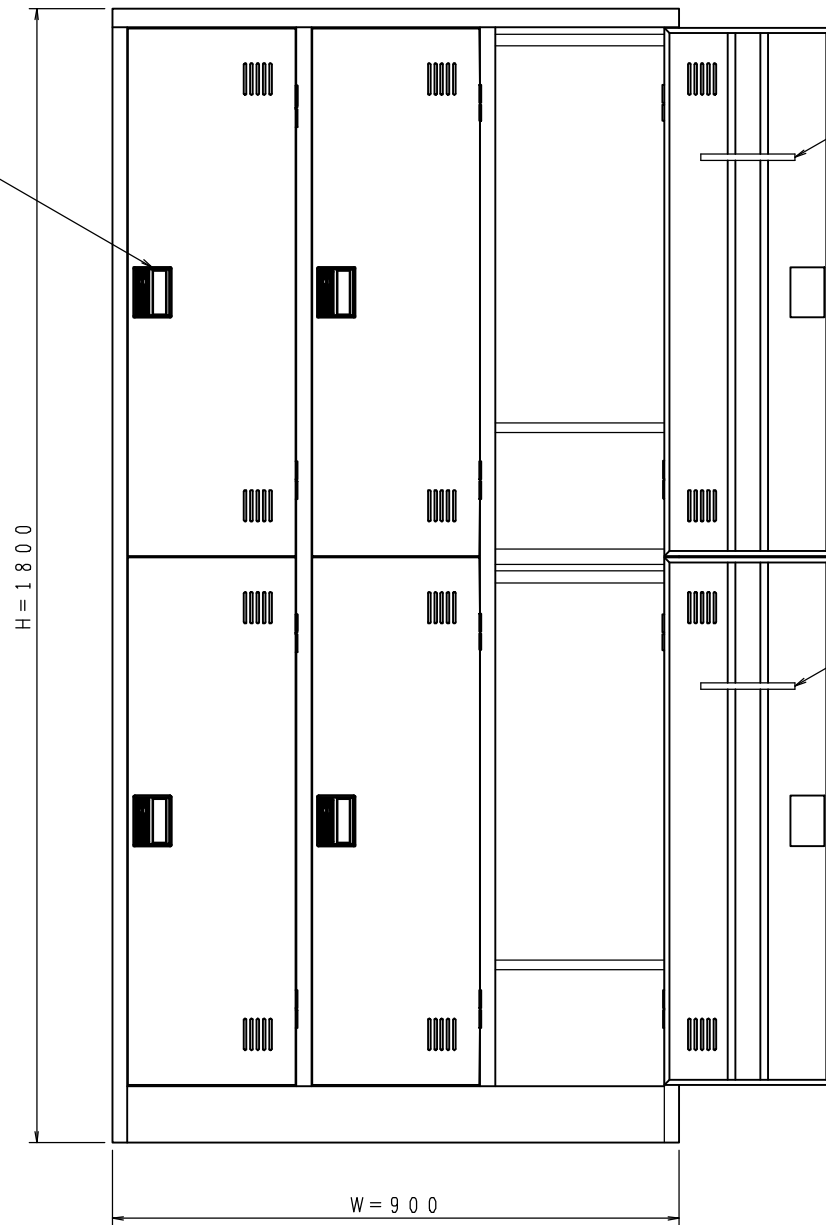

樹脂取手 (色: アイボリー)
 (シリンダー錠タイプ)
 (2方抜け)

品名	着替えロッカー(6人用)シリンダー錠タイプ
型番	PCLS-302