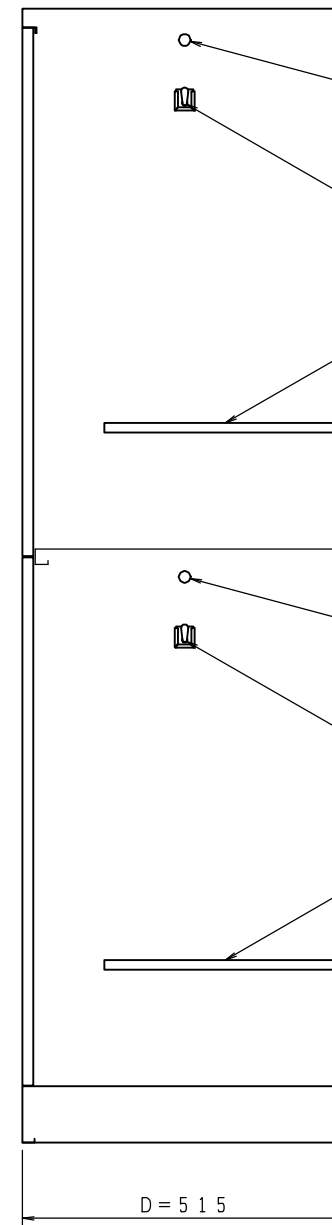

樹脂取手 (色: アイボリー)
 (シリンダー錠タイプ)
 (2方抜け)

タオル掛

タオル掛

W = 900

H = 1800

ハンガーパイプ

コートフック

棚板

ハンガーパイプ

コートフック

棚板

D = 515

品名	着替えロッカー(8人用)シリンダー錠タイプ
型番	PCLS-402