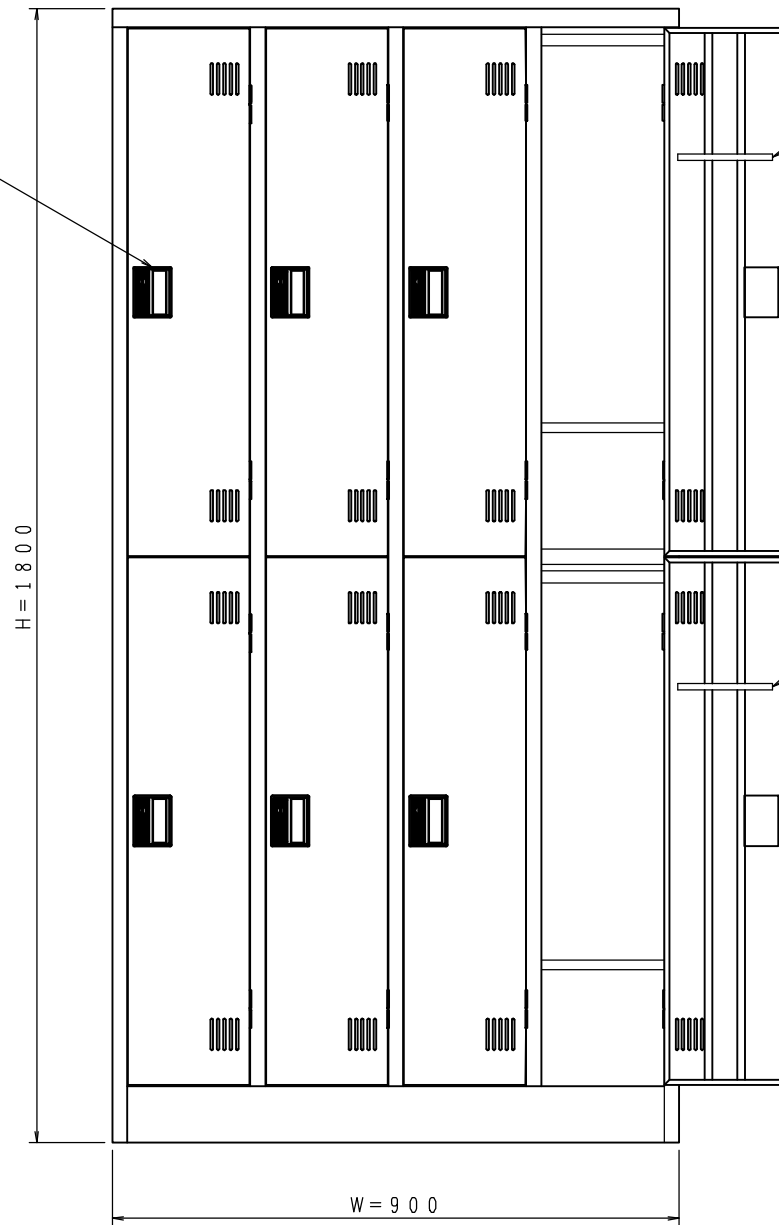

樹脂取手 (色: アイボリー)
 (シリンダー錠タイプ)
 (2方抜け)

タオル掛

タオル掛

W = 900

H = 1800

ハンガーパイプ

コートフック

棚板

ハンガーパイプ

コートフック

棚板

D = 515

品名	着替えロッカー(8人用)シリンダー錠タイプ
型番	PCLS-402