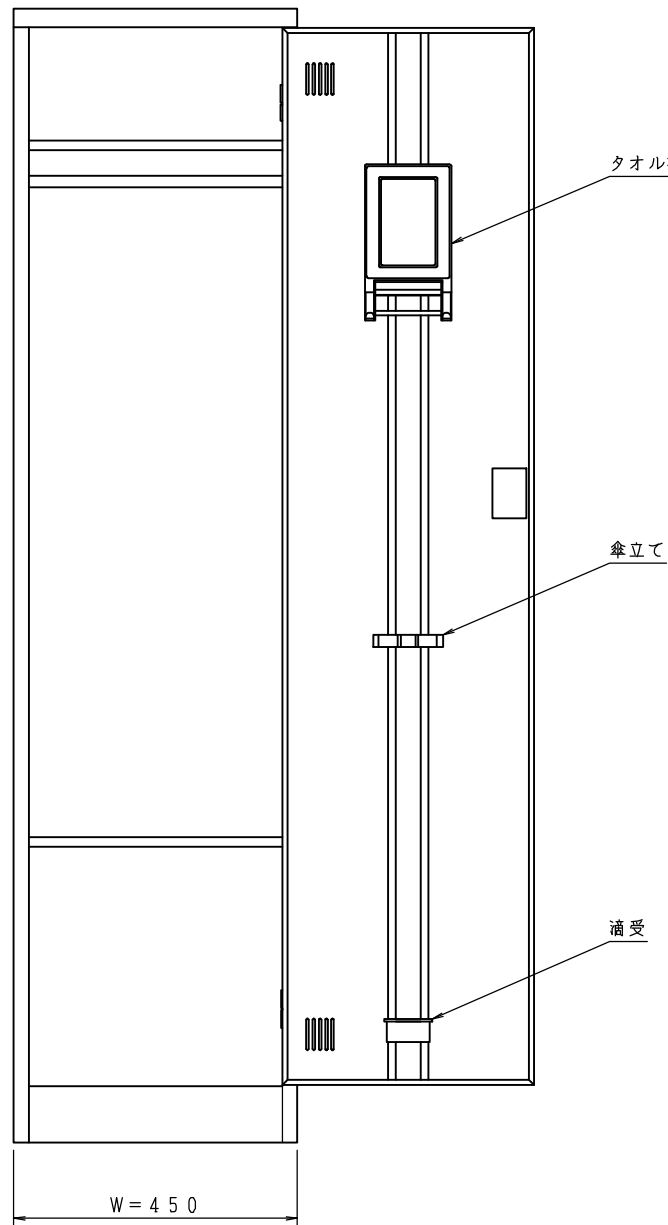

樹脂取手 (色: コールドグレー)  
 (暗証番号錠タイプ)  
 (マスターキー1本付)

品名	着替えロッカー(1人用)暗証番号錠タイプ
型番	PCLA-101