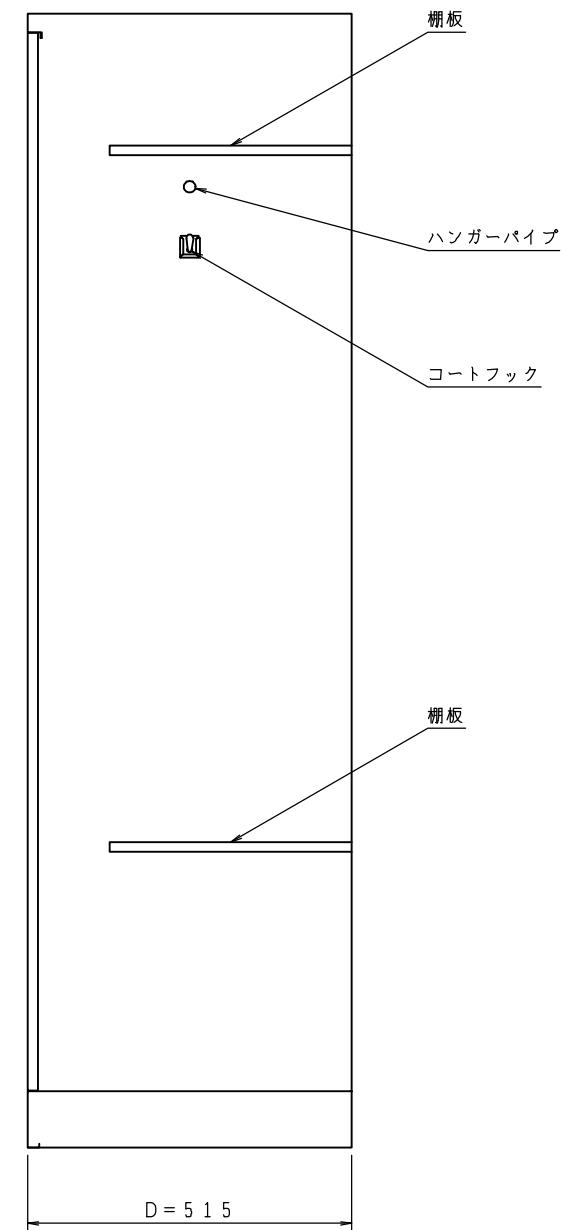

樹脂取手 (色: コールドグレー)  
 (暗証番号錠タイプ)  
 (マスターキー1本付)

品名	着替えロッカー(1人用)暗証番号錠タイプ
型番	PCLA-101