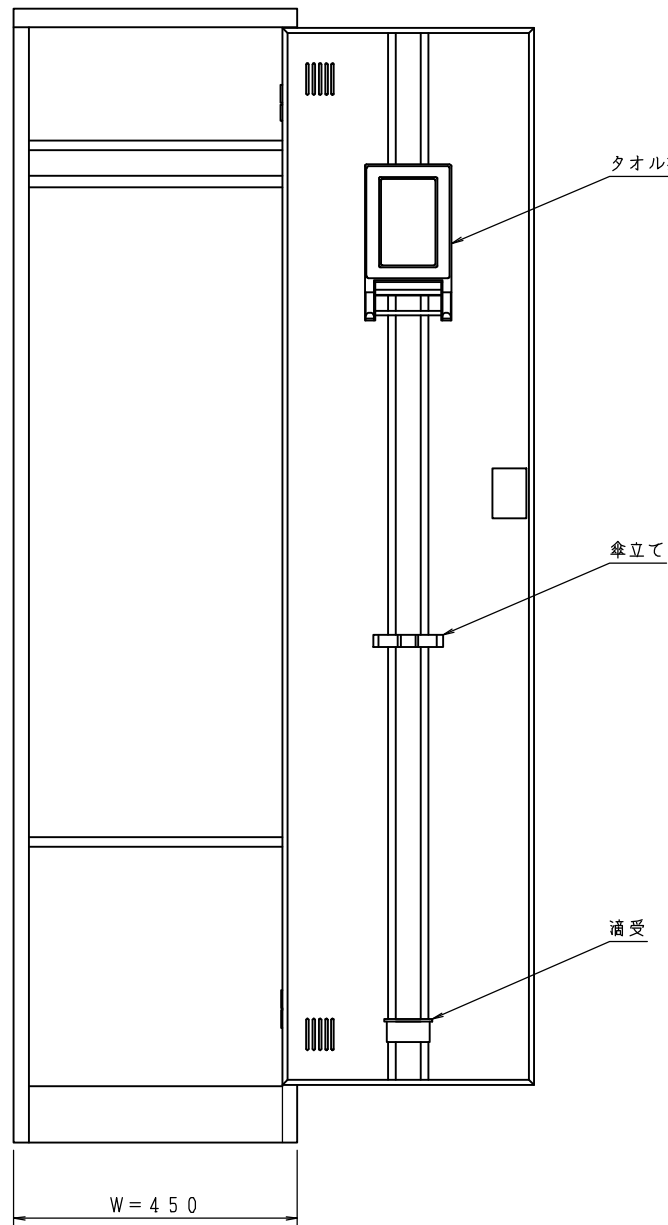

樹脂取手 (色: アイボリー)
(シリンダー錠タイプ)
(2方抜け)

品名	着替えロッカー(1人用)シリンダー錠タイプ
型番	PCLS-101