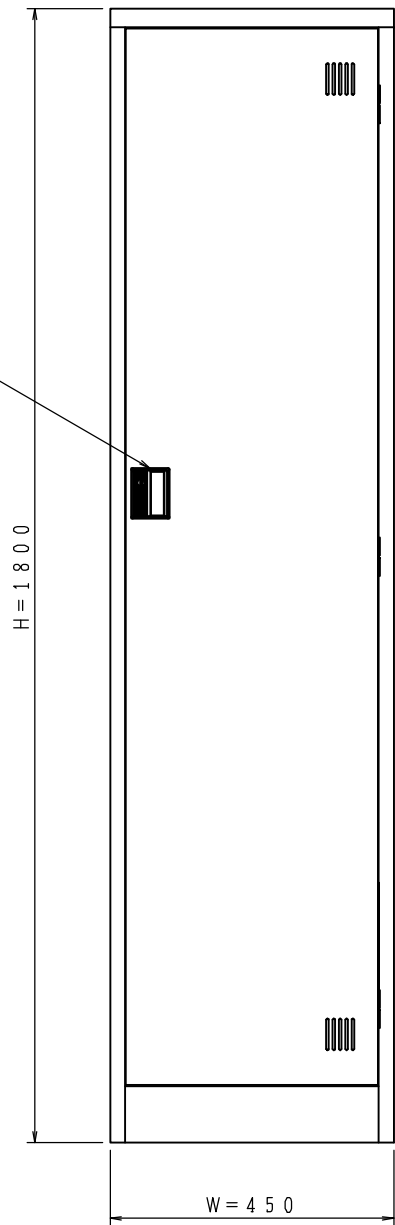

樹脂取手 (色: アイボリー)
(シリンダー錠タイプ)
(2方抜け)

品名	着替えロッカー(1人用)シリンダー錠タイプ
型番	PCLS-101