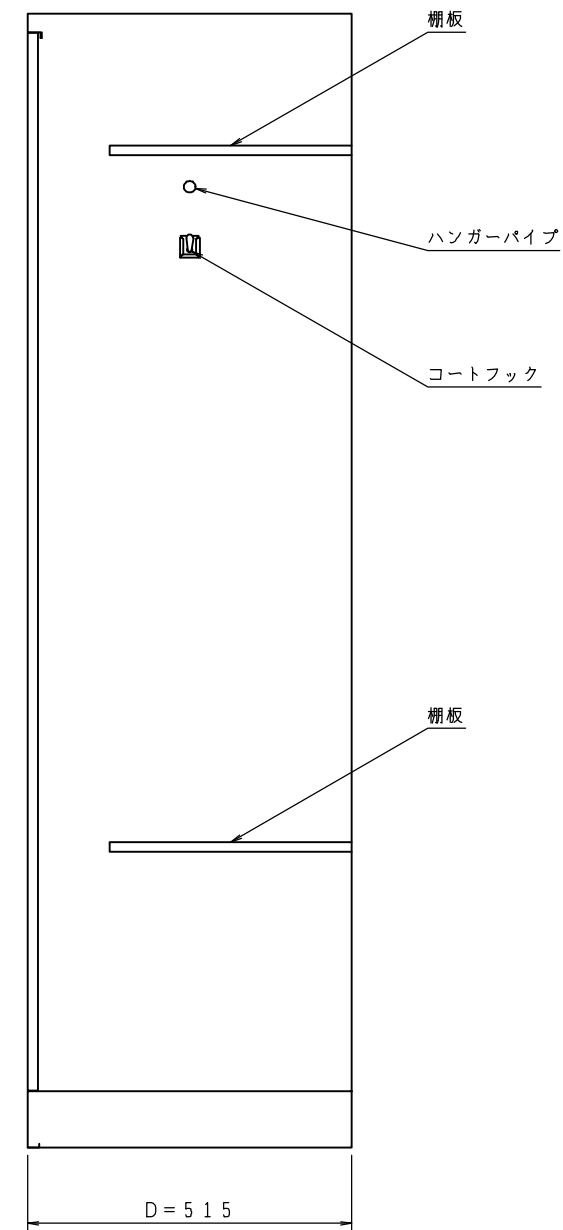

樹脂取手 (色: アイボリー)
(シリンダー錠タイプ)
(2方抜け)

品名	着替えロッカー(1人用)シリンダー錠タイプ
型番	PCLS-101